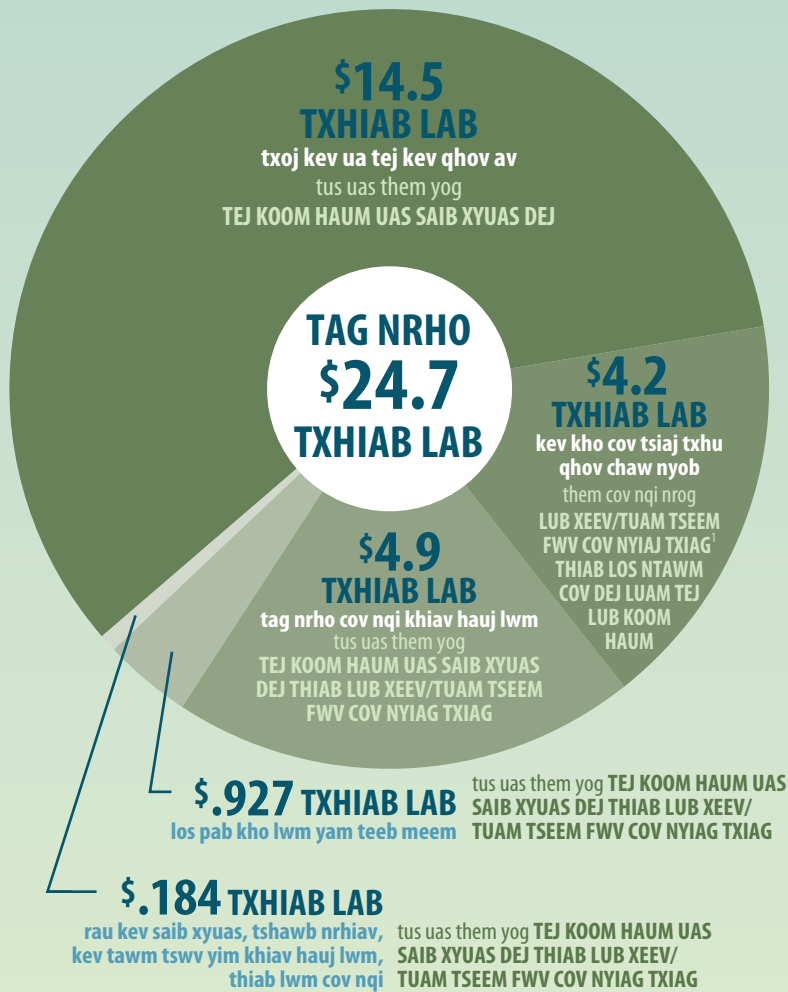

\$84 TXHIAB LAB

NTXIV RAU LUB XEEV KEV KHWV NYIAJ TXIAG

Qhov BDCP yog ib Qho Tseem Ceeb rau California

BDCP Tej Nqi thiab cov Nyiaj Txiag...

...ua rau 50 xyoo tom ntej.

¹ Yuav tau tuam tseem fww cov nyiaj txiag nyob ntawm seb yav tom ntej tuam tseem fww muab nyiaj npaum li cas.