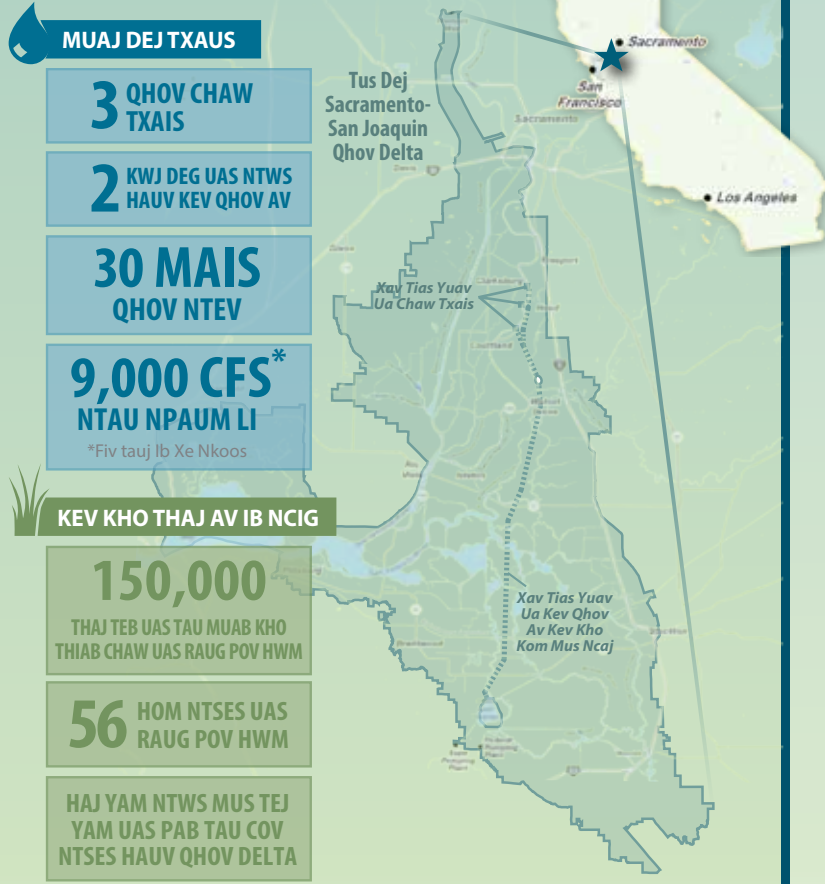

Qhov BDCP yog...

...ib co tswv yim uas pab cawm California cov dej ntev mus thiab yuav pab kho thaj av ib ncig Tus Dej Sacramento-San Joaquin Qhov Delta.

Qhov DCP Cov Hom Phiaj Uas Sib Txig

Qhov BDCP Yuav Pab Tau Ntau Plhom tus Neeg hauv California

Qhov BDCP yog ib qho ntawm tag nrho kev siv dej hauv California. Nws lub hom phiaj yog kom pab pov hwm thaj av ib ncig pab qhov Delta thiab ceev kom tau cov dej uas pab California txoj kev khwv nyiaj txiag kev ua lag luam.